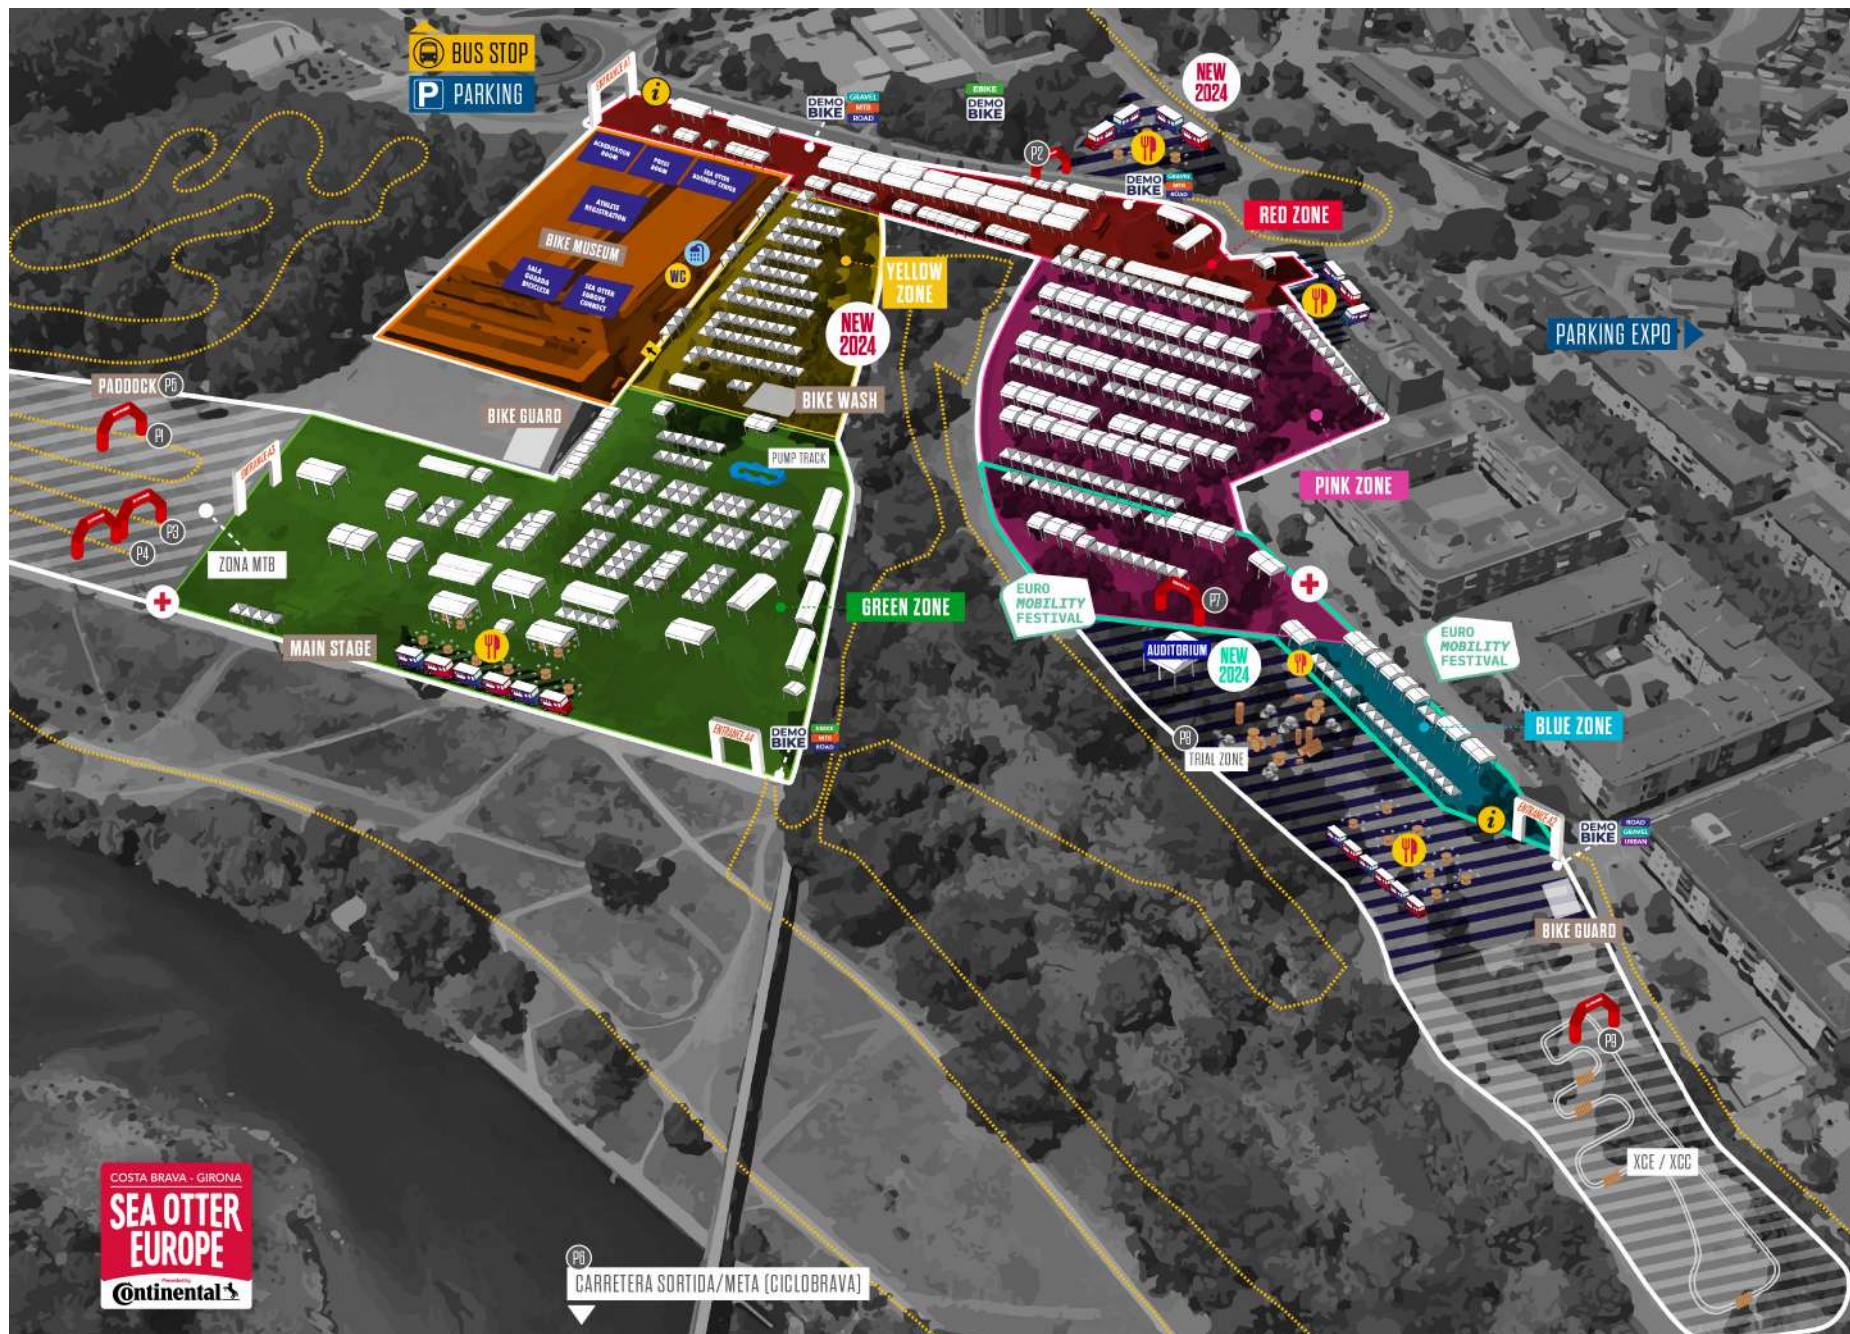

**TOGETHER,
WE UNLEASH
EMOTIONS**

MAPA GENERAL SEA OTTER EUROPE

CONTINGUT DEL MAPA

ENTRADES PRINCIPALS

- ENTRADA A1
- ENTRADA A2
- ENTRADA A3
- ENTRADA A4

ZONES EXPO

- ZONA VERMELLA
- ZONA ROSA
- ZONA GROGA
- ZONA VERDA
- ZONA BLAVA

- SEA OTTER EUROPE CONNECT
- DEMOBIKE
- ZONA XCE / XCG
- ZONA TRIAL
- ZONA INFANTIL (PUMPTRACK/WOODPARK)

ESDEVENIMENTS ESPORTIUS

- 1 SORTIDA XCE / TRIAL
- 2 SORTIDA GRAVEL RIDE TOUR GIRONA
- 3 UCI GRAVEL WORLD SERIES META GRAVEL RIDE TOUR GIRONA META
- 4 SORTIDA CANYON MARATHON CLIP
- 5 PADDOCK
- 6 SORTIDA / META CICLOBRAVA
- 7 SORTIDA eBIKE DAY
- 8 ZONA TRIAL
- 9 ZONA XCE/XCG

HORARI

DIVENDRES | 12:00h - 19:30h

DISSABTE | 09:00h - 19:30h

DIUMENGE | 09:00h - 15:00h

PER CARRETERA

Autopista AP7 | Sortida 6 i 6B
Aparcament públic gratuït
Àrea d'autocaravanes (800m)

EN AVIÓ

Aeroport Girona - Costa Brava (16 km)