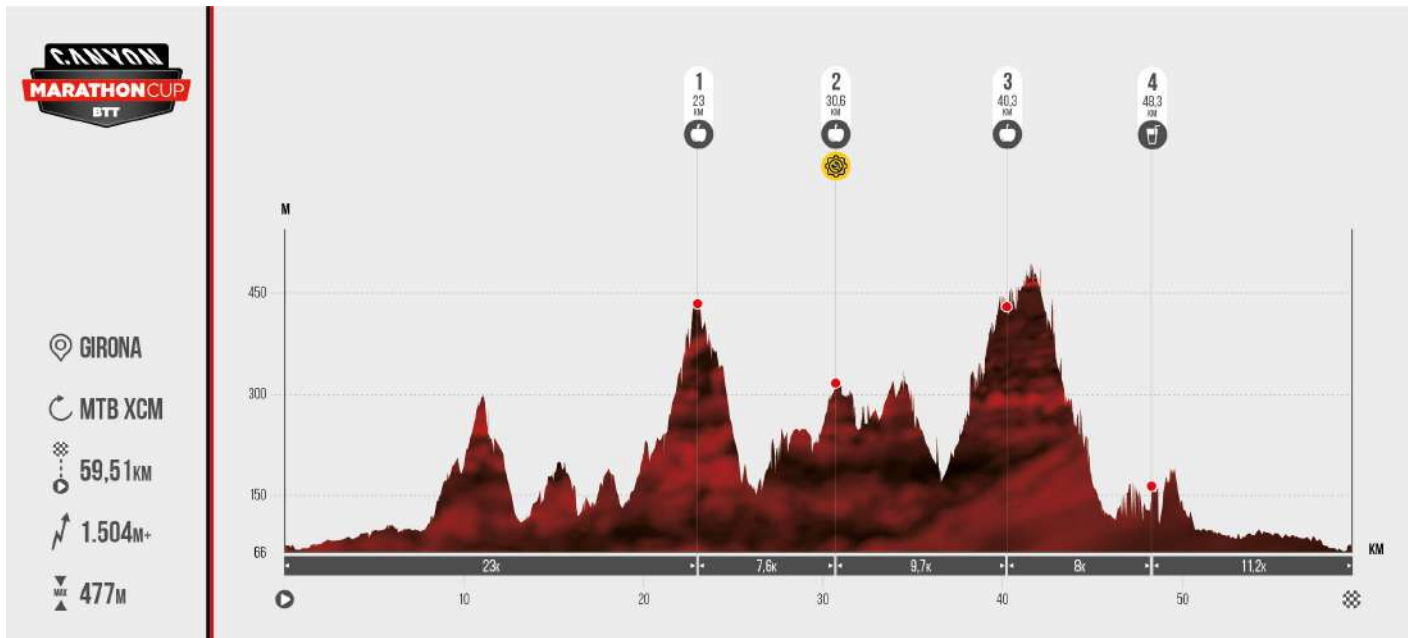

GIRONA

MTB XCP

42,24KM

866M+

477M

GARMIN.

TUTORIAL
COM PASSAR EL
TRACK WIKILOC
AL TEU GARMIN?

wikiloc
Official Mapping Partner