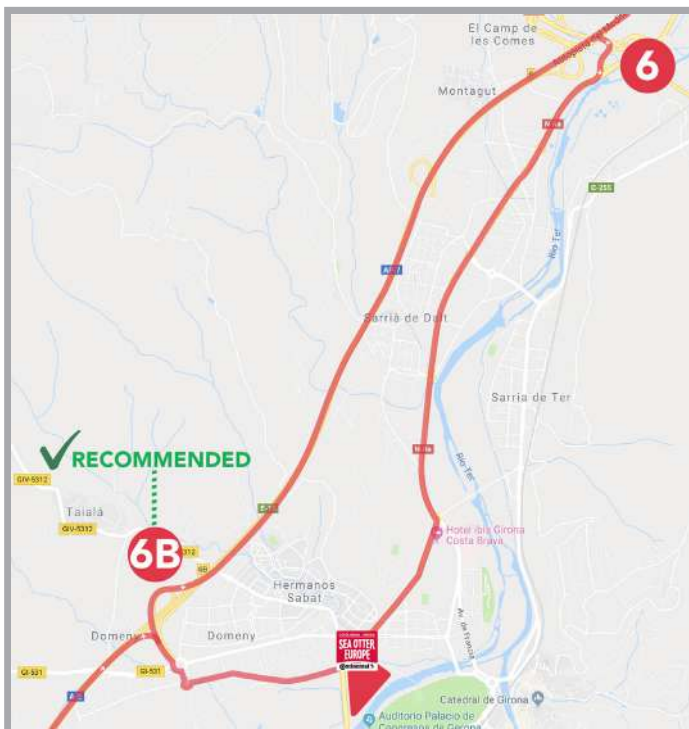

CONTACTES ÚTILS

EMERGÈNCIES | 012

HOSPITAL JOSEP TRUETA | (+34) 972 940 200

POLICIA | 092

BOMBERS | 085

TAXI GIRONA | (+34) 972 222 323

GIROTAXI | (+34) 627 440 440