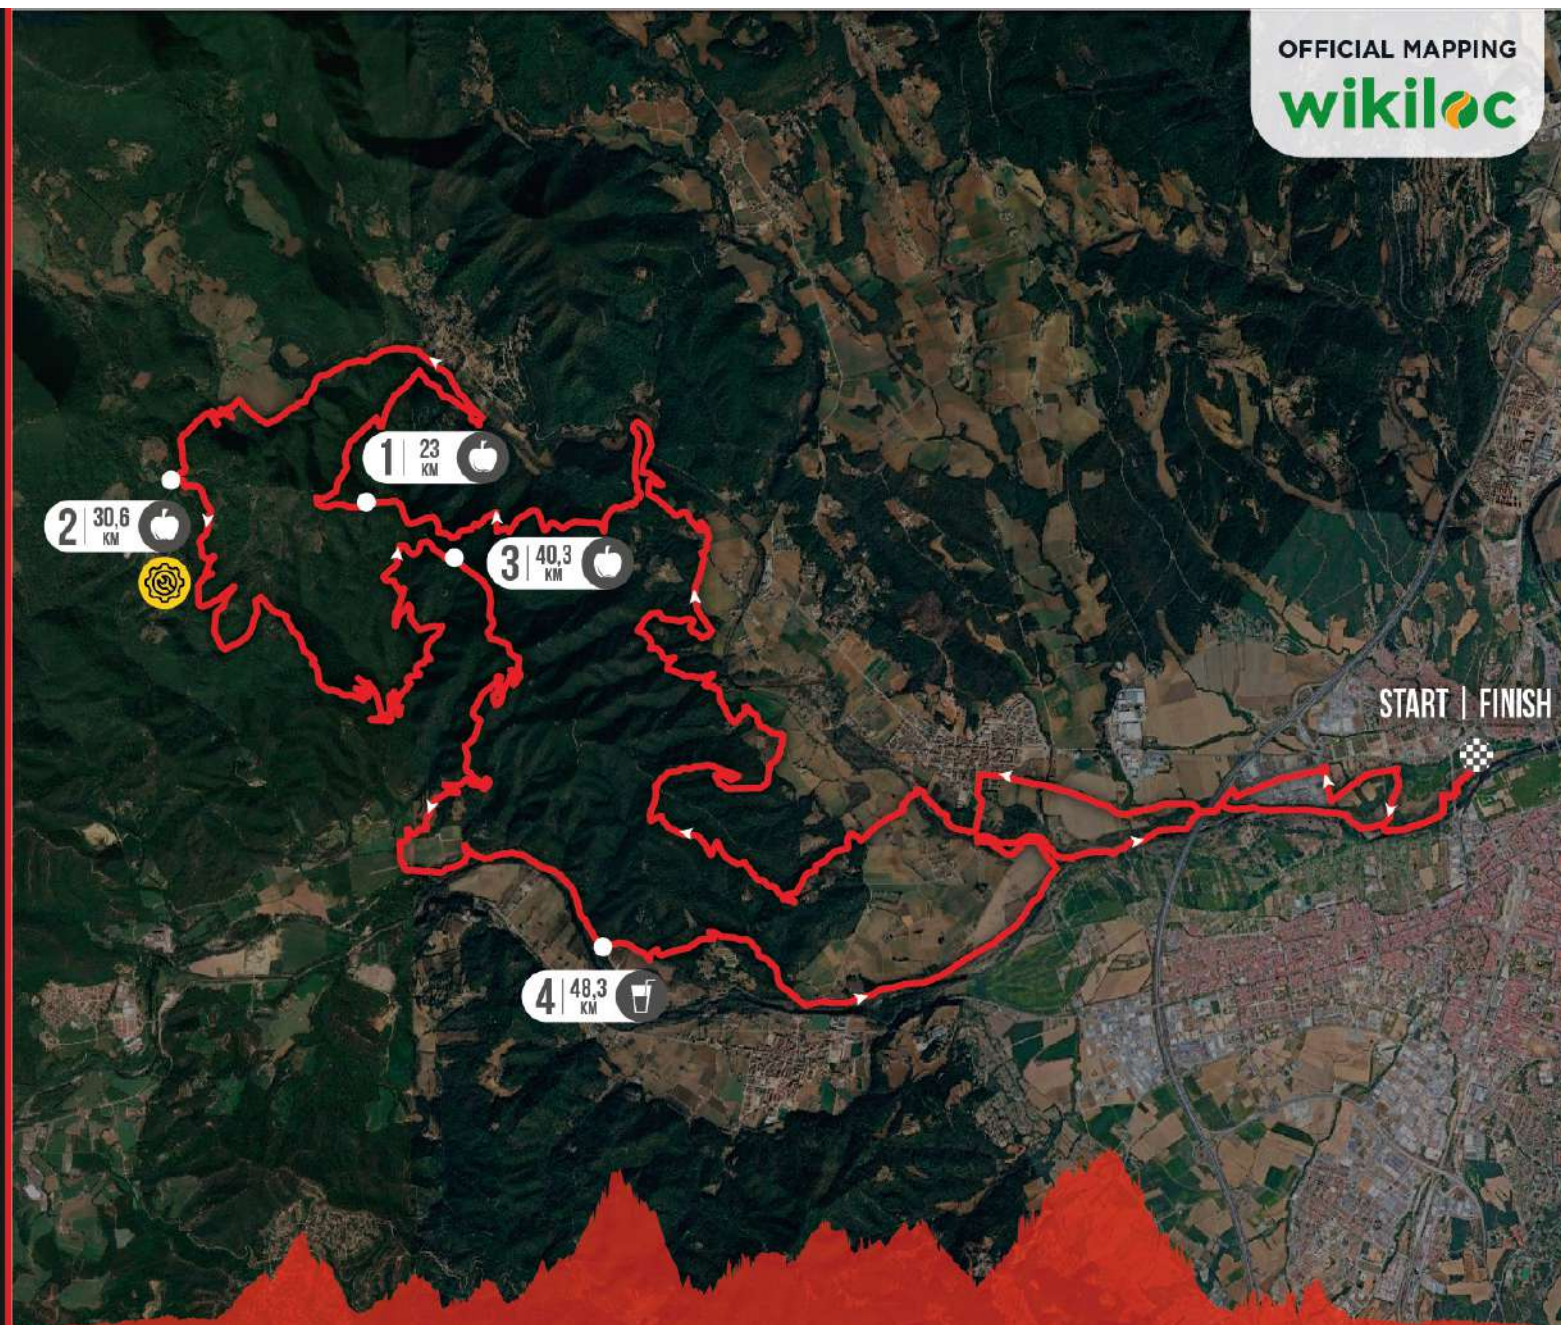

- **DATA** 21.09.24
- **SORTIDA XCM** 09:15H
- **SORTIDA XCP** 09:20H
- **CIRCUIT XCM** 59,51 KM | 1.504 M+
- **CIRCUIT XCP** 42,24 KM | 866 M+

Nueva Aeroad

Descúbrela durante Sea Otter
o en [Canyon.com](https://www.canyon.com)

OBSEQUI DE PARTICIPACIÓ

RECORREGUT XCM

OFFICIAL MAPPING
wikiloc

Descarrega

GIRONA

MTB XCM

59,51 KM

1.504M+