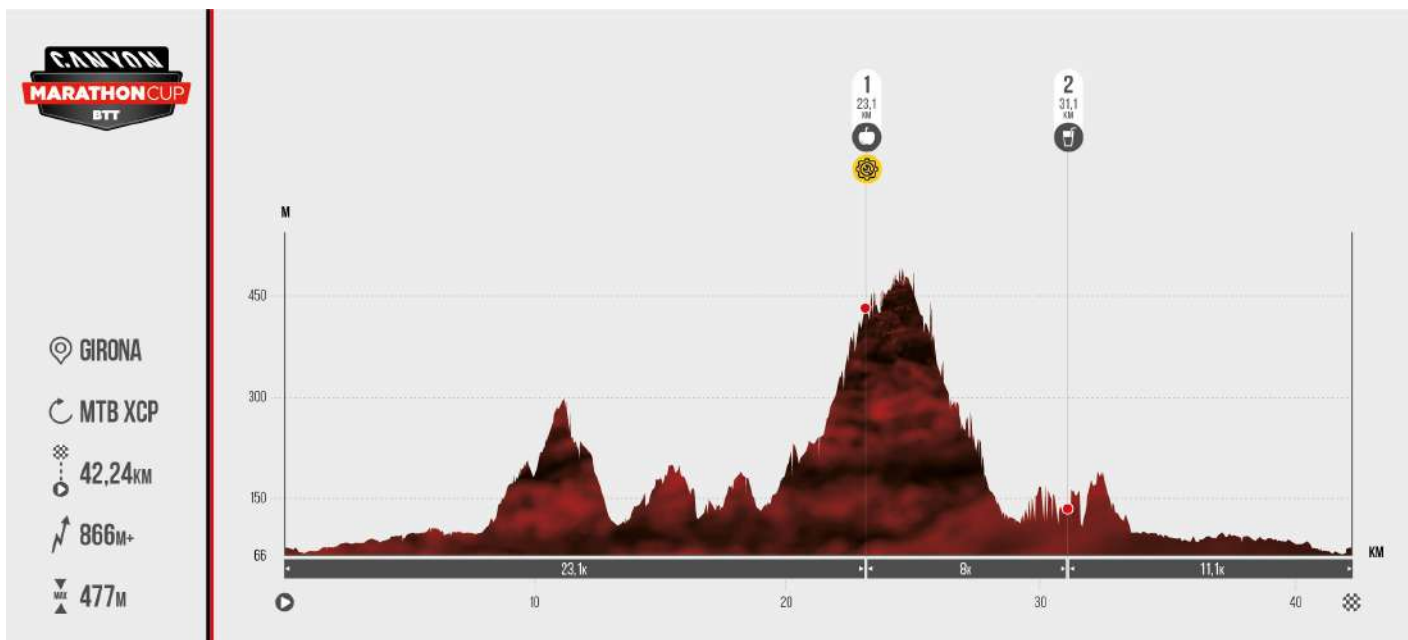

GIRONA

MTB XCP

42,24KM

866M+

477M

GARMIN.

TUTORIAL
COM PASSAR EL
TRACK WIKILOC
AL TEU GARMIN?

wikiloc
Official Mapping Partner