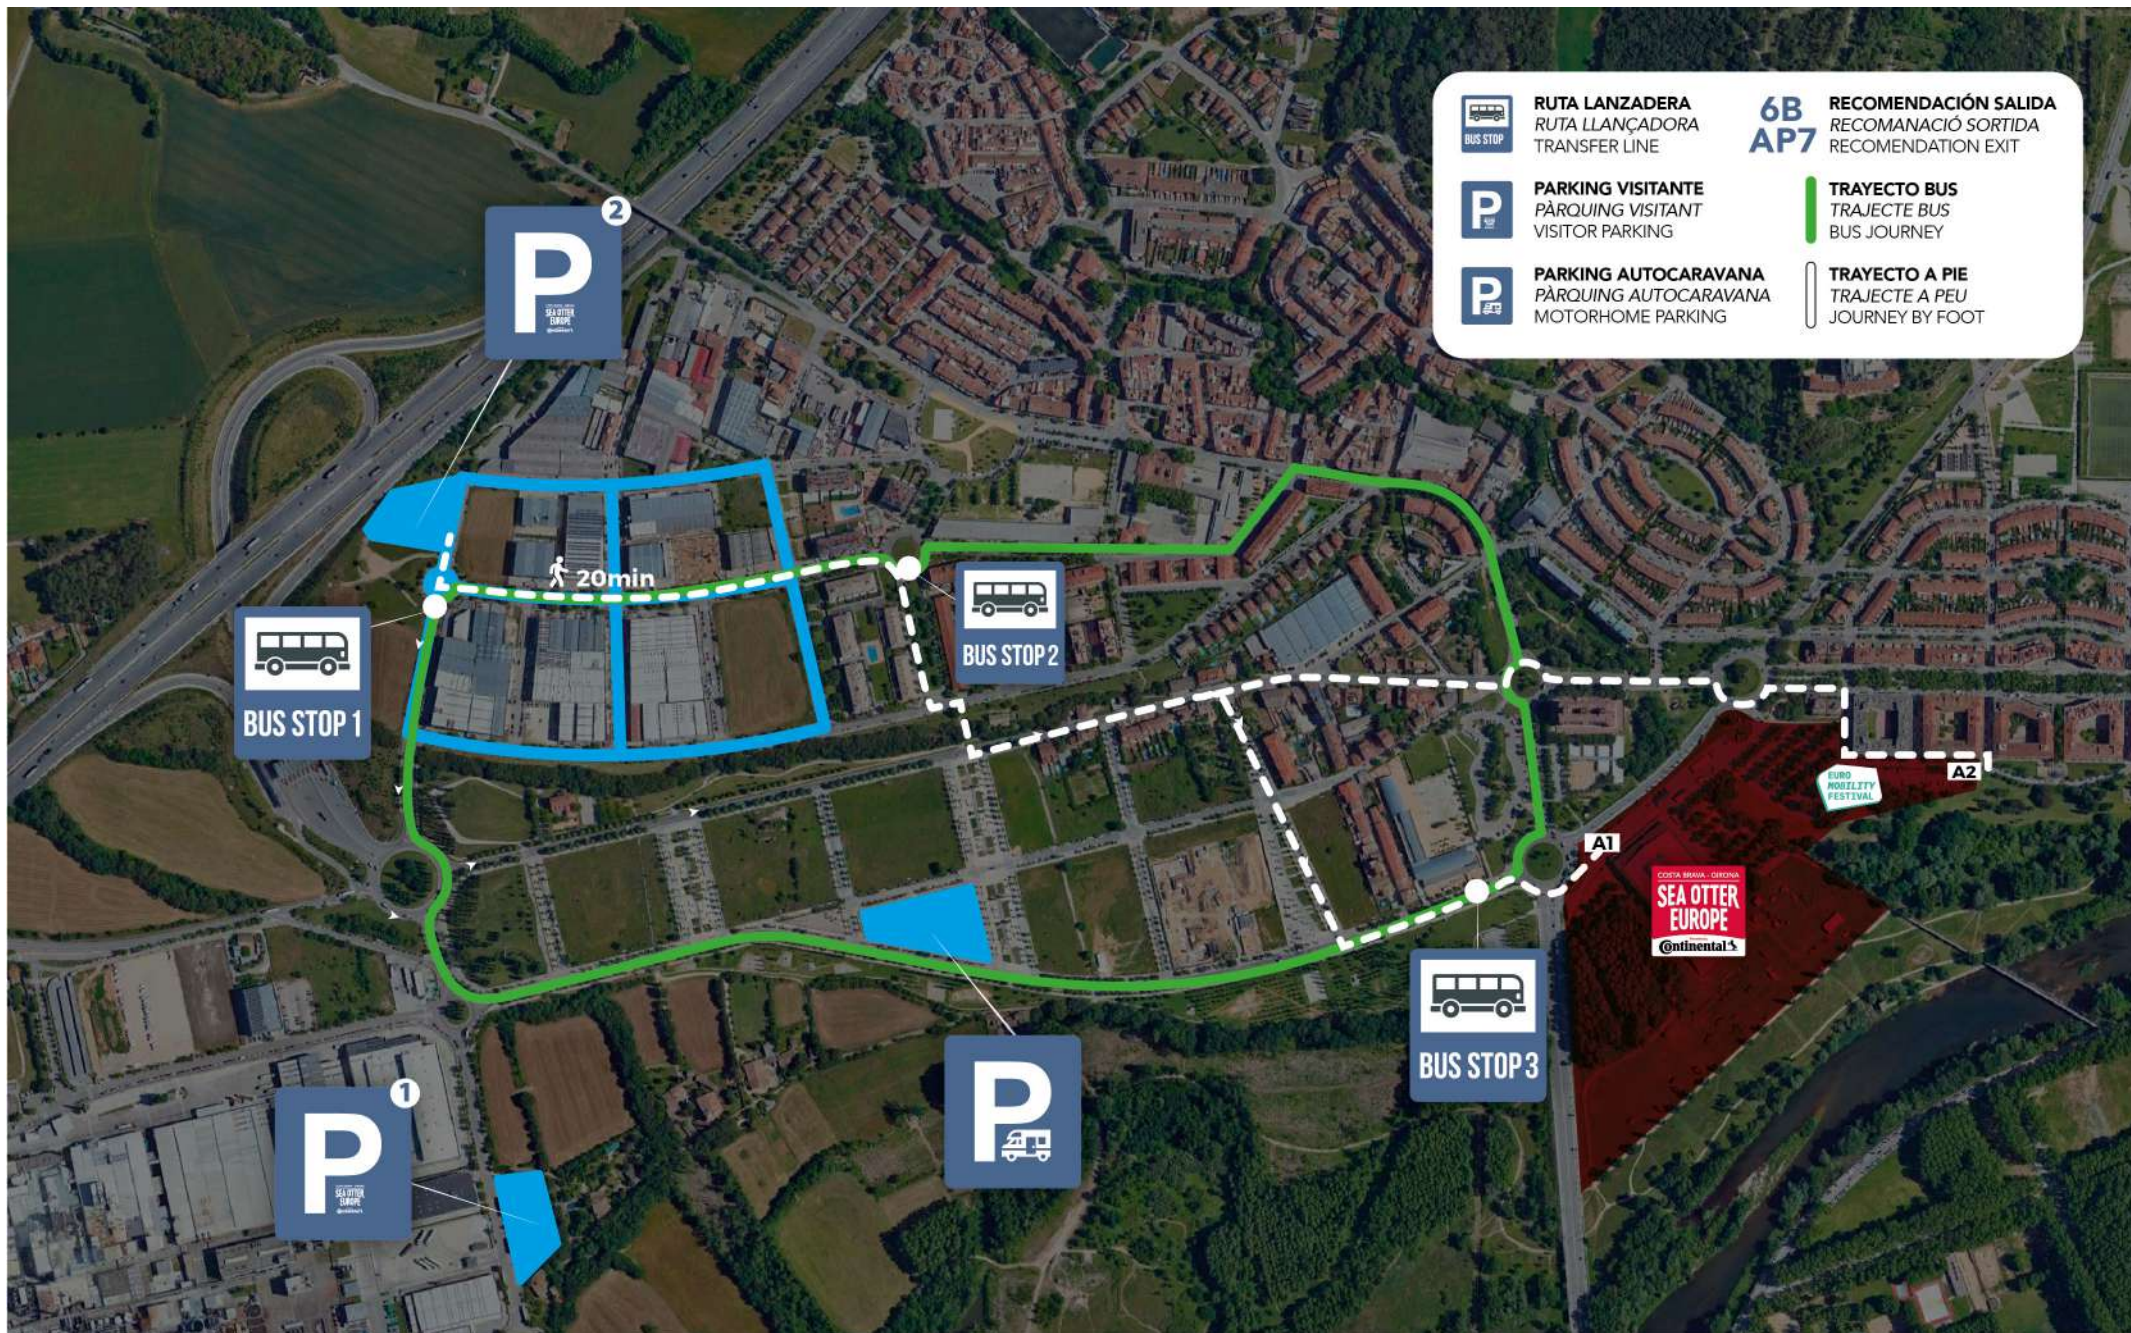

ON APARCAR I COM ARRIBAR AL FESTIVAL?