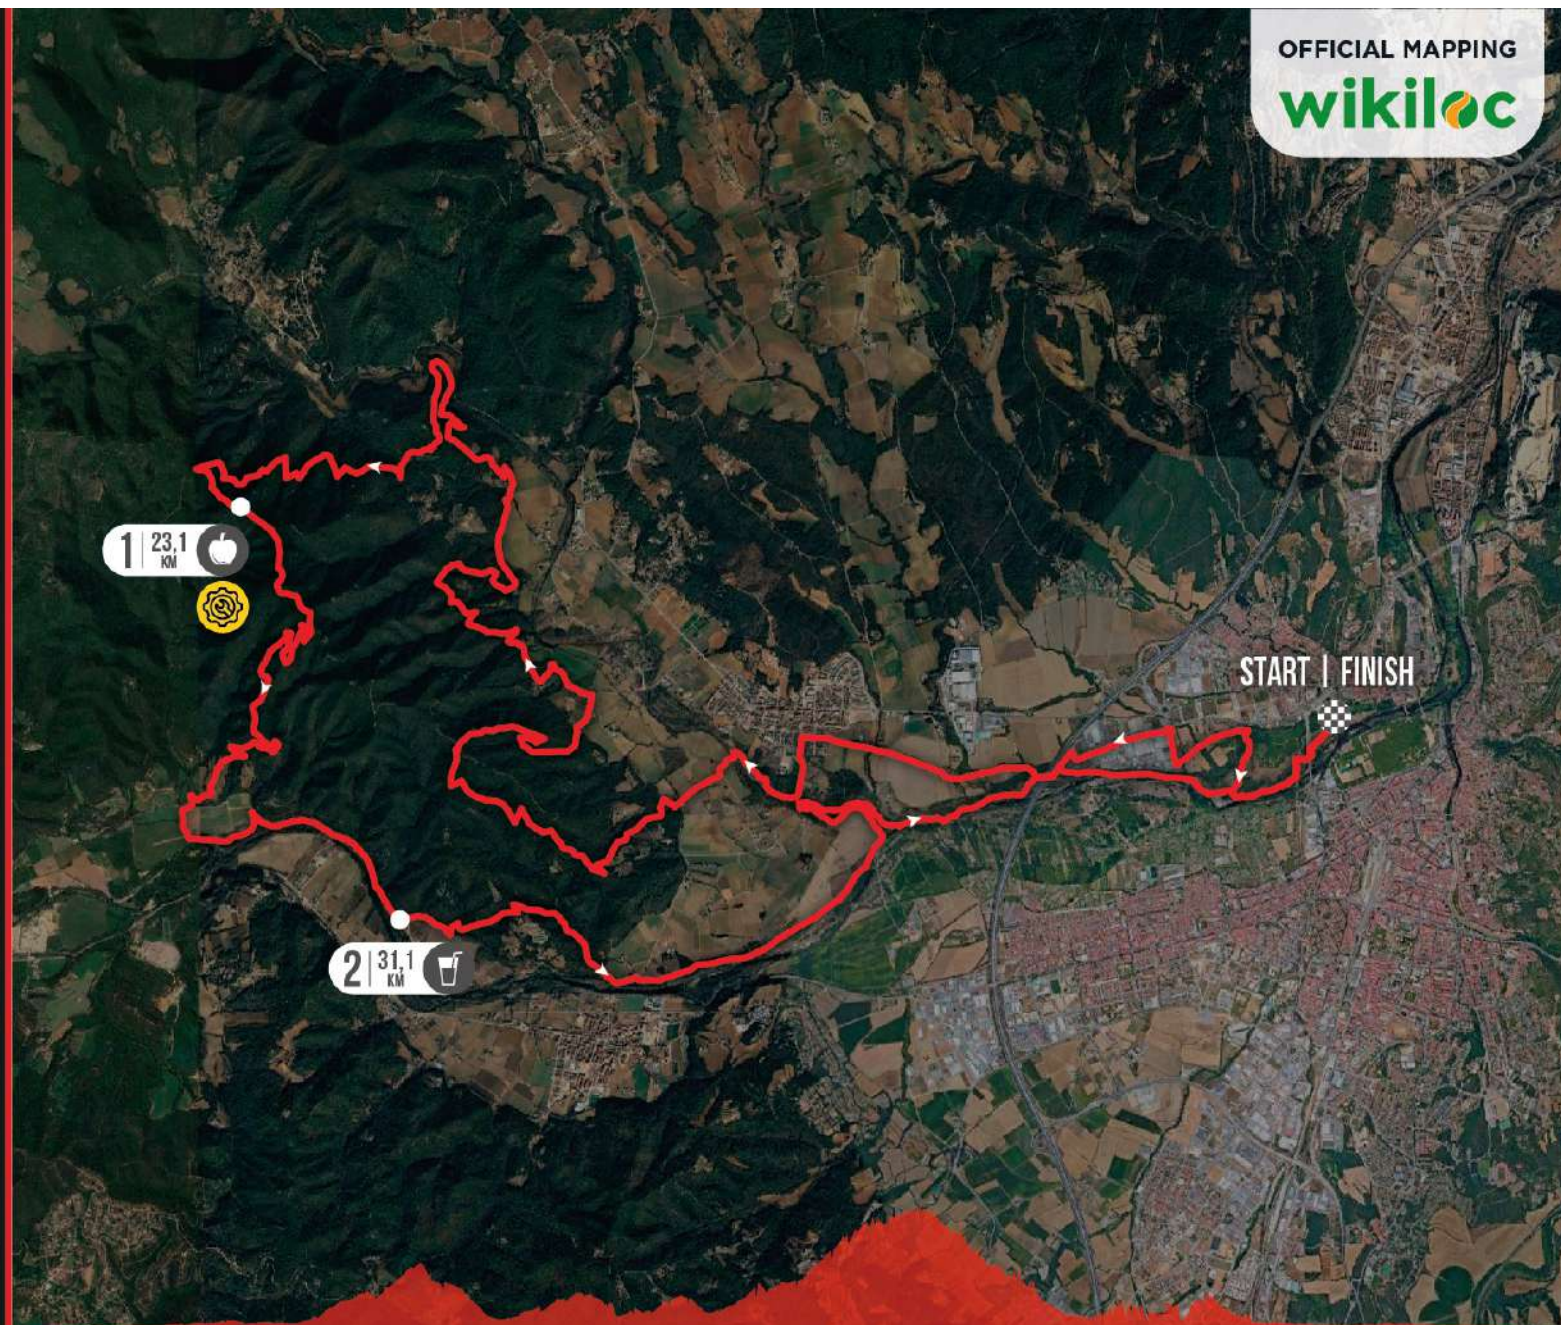

OBSEQUI DE PARTICIPACIÓ

RECORREGUT XCM

OFFICIAL MAPPING
wikiloc

Descarrega

GIRONA

MTB XCM

59,51 KM

1.504M+

MAX 477M

START | FINISH

GARMIN.

TUTORIAL
COM PASSAR EL
TRACK WIKILOC
AL TEU GARMIN?

RECORREGUT XCP

OFFICIAL MAPPING

wikiloc

Descarrega

GIRONA

MTB XCP

42,24KM

866M+

477M

GARMIN.

TUTORIAL
COM PASSAR EL
TRACK WIKILOC
AL TEU GARMIN?

wikiloc
Official Mapping Partner